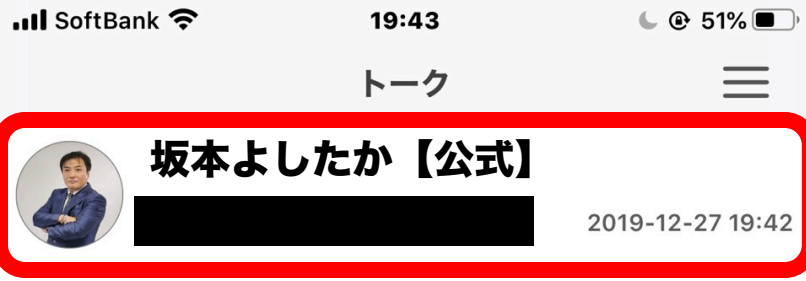

アプリの設定は以上です。

「トーク」 をクリックすると
「NEW坂本よしたか公式」
からの配信をご確認できます