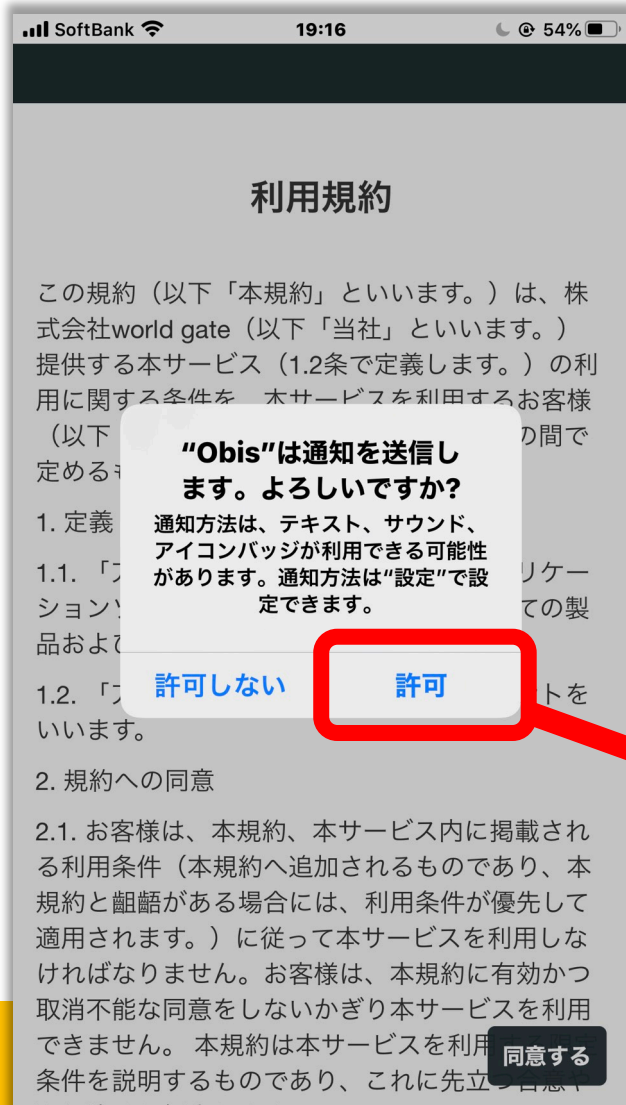

②.プロフィール設定

アプリのダウンロードが完了したら
アプリを起動してください。

「許可」をクリック