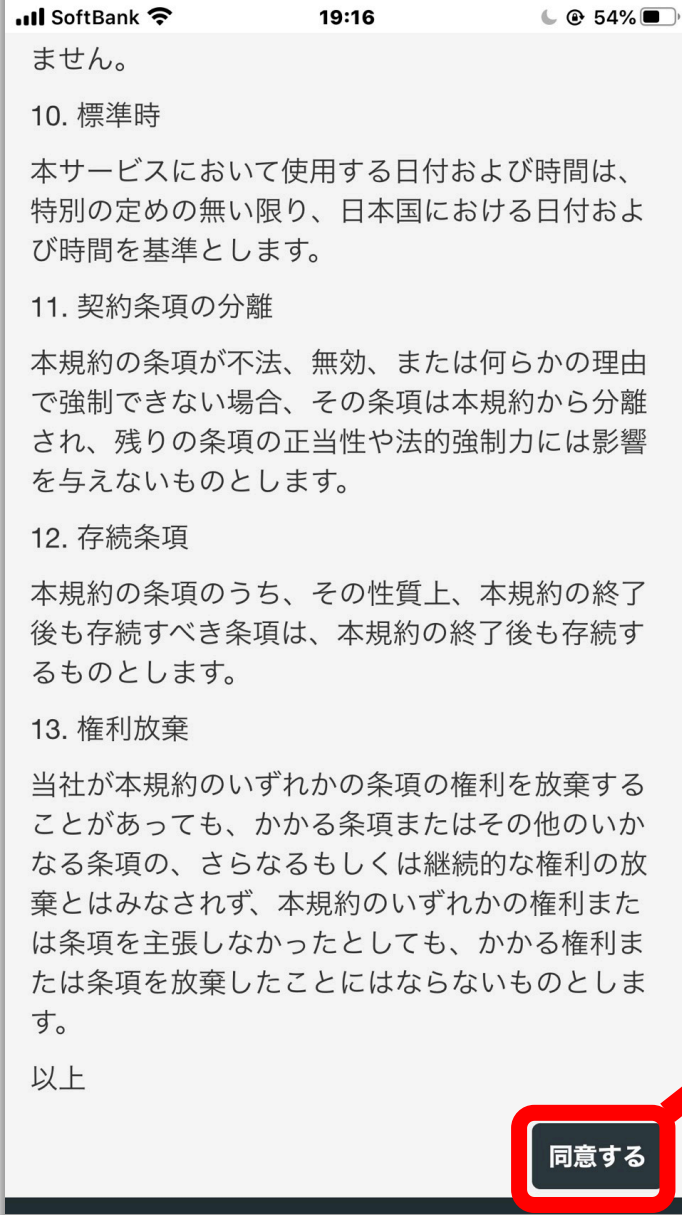

Andoroidの方はこちら

<https://play.google.com/store/apps/details?id=wssj.co.jp.obis>

②.プロフィール設定

アプリのダウンロードが完了したら
アプリを起動してください。

「許可」をクリック

次に、下までスクロール後、
「同意する」 をクリック

プロフィール設定

ニックネーム

ニックネーム ①

メール

メールアドレス ②

画像

性別

男性 ④ 女性

変更 ⑤

スキップ